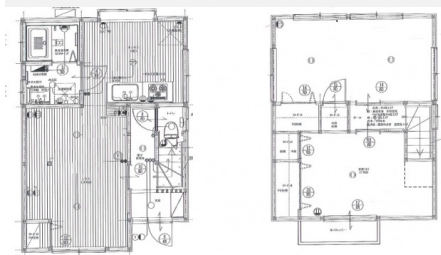

2LDK

■ お部屋の特徴・設備

入居条件ほか	陽当り良好/楽器相談
室内	バストイレ別/洗濯機置場(室内)/温水洗浄便座/洗面化粧台/ガスコンロ付/2口コンロ/システムキッチン/都市ガス/一部フローリング/全居室洋室/エアコン/ウォークインクローゼット/シューズボックス/全居室収納
建物	リノベーション
周辺環境	サンリブ府中(スーパー)まで855m ウォンツ府中本町店(ドラッグストア)まで542m 府中町立府中小学校(小学校)まで764m 府中ひかり幼稚園(幼稚園・保育園)まで333m 広島銀行安芸府中支店(銀行)まで334m